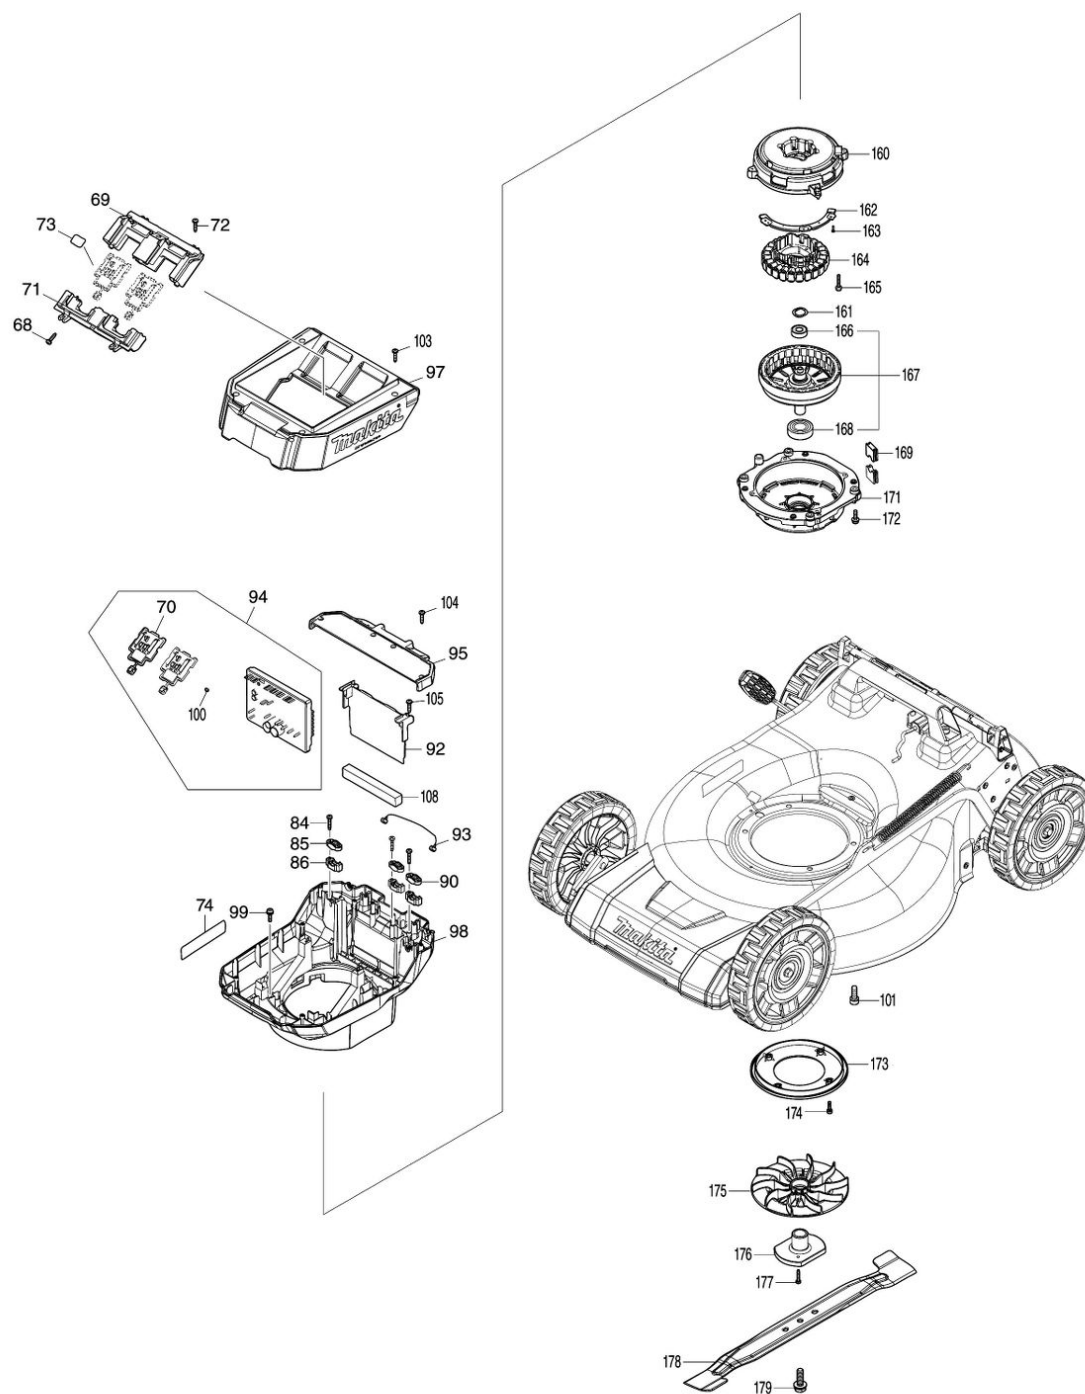

Model No.LM002G 530MM CORDLESS LAWN MOWER

Nr.	Part nr.	Name
001	327425-6	Aandrijfhendel DLM532/533
002	911138-5	Schroef 4X20 A
003	459858-8	Hendelhouder R DLM532/533
003C10	931102-0	Zeskantmoer M4 A
004	253814-8	Sluitring 8
005	265620-9	Met.schr. 4x18mm DUC355
006	265620-9	Met.schr. 4x18mm DUC355
007	253814-8	Sluitring 8
008	413B10-4	Loophendelhouder L DLM481
008C10	931102-0	Zeskantmoer M4 A
009	268225-4	Pen 5 Gf600
010	911138-5	Schroef 4X20 A
011	232566-4	Torsiebeer 12 DLM532/533
012	327424-8	Schakelhendel DLM532/533
013	266424-2	Tapschroef 4X20 Tm3000C P
014	183X93-7	Schakelaarset LM-series
014C10	8044A1-9	Indicatielabel LM001/2
015	231227-3	Drukveer 15 DLM460
016	459856-2	Schakelhendelhouder R DLM533
016C10	931102-0	Zeskantmoer M4 A
017	459857-0	A/U schakelknop DLM532/533 P
018	911138-5	Schroef 4X20 A
019	632T11-3	Schakelaar LM001/2J
020	266424-2	Tapschroef 4X20 Tm3000C P
021	687123-7	Trek Ontlaster Mt812 P
022	141M31-9	Schakelcircuit LM001/002G
022C10	539258-9	Schakelplaat LM002G
023	183X93-7	Schakelaarset LM-series
023C10	8044A1-9	Indicatielabel LM001/2
024	413A98-8	Houder rijhendel DLM481/539
025	413A98-8	Houder rijhendel DLM481/539
026	266424-2	Tapschroef 4X20 Tm3000C P
027	183U35-3	Hendel box set DLM481/539
028	651083-9	Schakelaar C3Xa-1Pspm Dsp600
029	620J45-8	Circuit LM001/2/3/4
030	266424-2	Tapschroef 4X20 Tm3000C P
031	687123-7	Trek Ontlaster Mt812 P
032	413A95-4	Hendel box c DLM481/539
033	213A12-2	O-ring 18 DLM481/539
034	413B01-5	Snelheidshendel DLM481/539
035	459863-5	Schakelhendelhouder L DLM533
035C10	931102-0	Zeskantmoer M4 A
036	232575-3	Torsiebeer 12 DLM532/533
037	911138-5	Schroef 4X20 A
038	183U35-3	Hendel box set DLM481/539
039	266424-2	Tapschroef 4X20 Tm3000C P