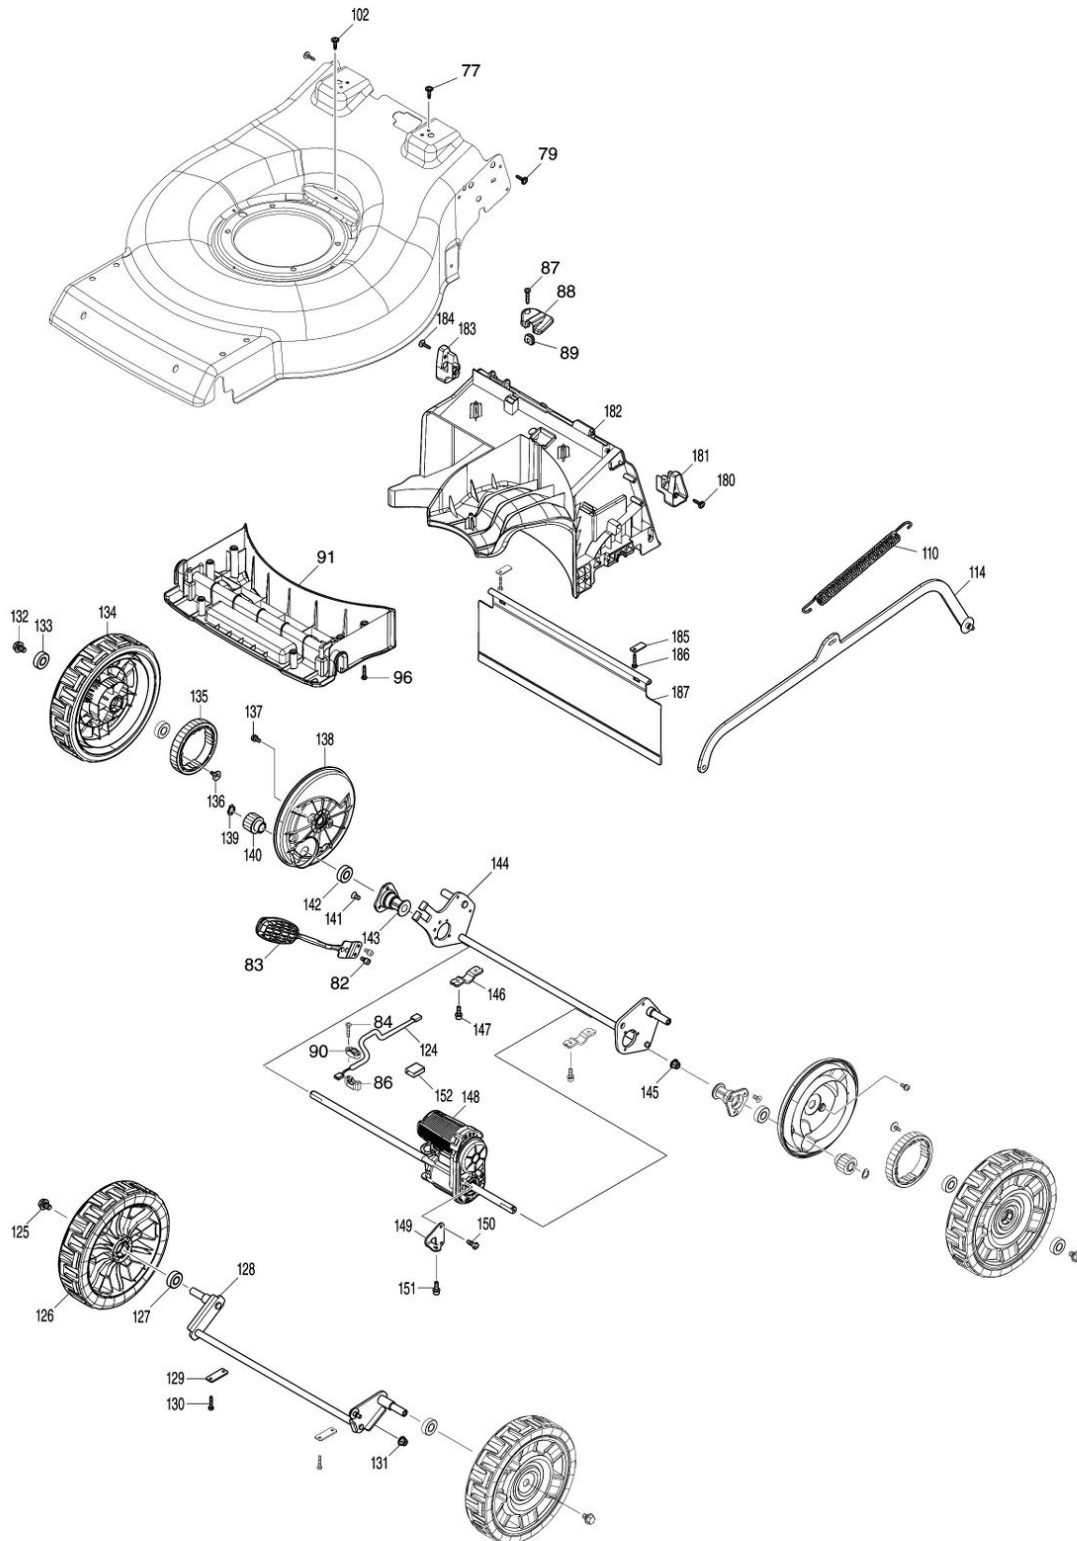

Model No.LM002G 530MM CORDLESS LAWN MOWER

Nr.	Part nr.	Name
001	327425-6	Aandrijfhendel DLM532/533
002	911138-5	Schroef 4X20 A
003	459858-8	Hendelhouder R DLM532/533
003C10	931102-0	Zeskantmoer M4 A
004	253814-8	Sluitring 8
005	265620-9	Met.schr. 4x18mm DUC355
006	265620-9	Met.schr. 4x18mm DUC355
007	253814-8	Sluitring 8
008	413B10-4	Loophendelhouder L DLM481
008C10	931102-0	Zeskantmoer M4 A
009	268225-4	Pen 5 Gf600
010	911138-5	Schroef 4X20 A
011	232566-4	Torsiebeer 12 DLM532/533
012	327424-8	Schakelhendel DLM532/533
013	266424-2	Tapschroef 4X20 Tm3000C P
014	183X93-7	Schakelaarset LM-series
014C10	8044A1-9	Indicatielabel LM001/2
015	231227-3	Drukveer 15 DLM460
016	459856-2	Schakelhendelhouder R DLM533
016C10	931102-0	Zeskantmoer M4 A
017	459857-0	A/U schakelknop DLM532/533 P
018	911138-5	Schroef 4X20 A
019	632T11-3	Schakelaar LM001/2J
020	266424-2	Tapschroef 4X20 Tm3000C P
021	687123-7	Trek Ontlaster Mt812 P
022	141M31-9	Schakelcircuit LM001/002G
022C10	539258-9	Schakelplaat LM002G
023	183X93-7	Schakelaarset LM-series
023C10	8044A1-9	Indicatielabel LM001/2
024	413A98-8	Houder rijhendel DLM481/539
025	413A98-8	Houder rijhendel DLM481/539
026	266424-2	Tapschroef 4X20 Tm3000C P
027	183U35-3	Hendel box set DLM481/539
028	651083-9	Schakelaar C3Xa-1Pspm Dsp600
029	620J45-8	Circuit LM001/2/3/4
030	266424-2	Tapschroef 4X20 Tm3000C P
031	687123-7	Trek Ontlaster Mt812 P
032	413A95-4	Hendel box c DLM481/539
033	213A12-2	O-ring 18 DLM481/539
034	413B01-5	Snelheidshendel DLM481/539
035	459863-5	Schakelhendelhouder L DLM533
035C10	931102-0	Zeskantmoer M4 A
036	232575-3	Torsiebeer 12 DLM532/533
037	911138-5	Schroef 4X20 A
038	183U35-3	Hendel box set DLM481/539
039	266424-2	Tapschroef 4X20 Tm3000C P