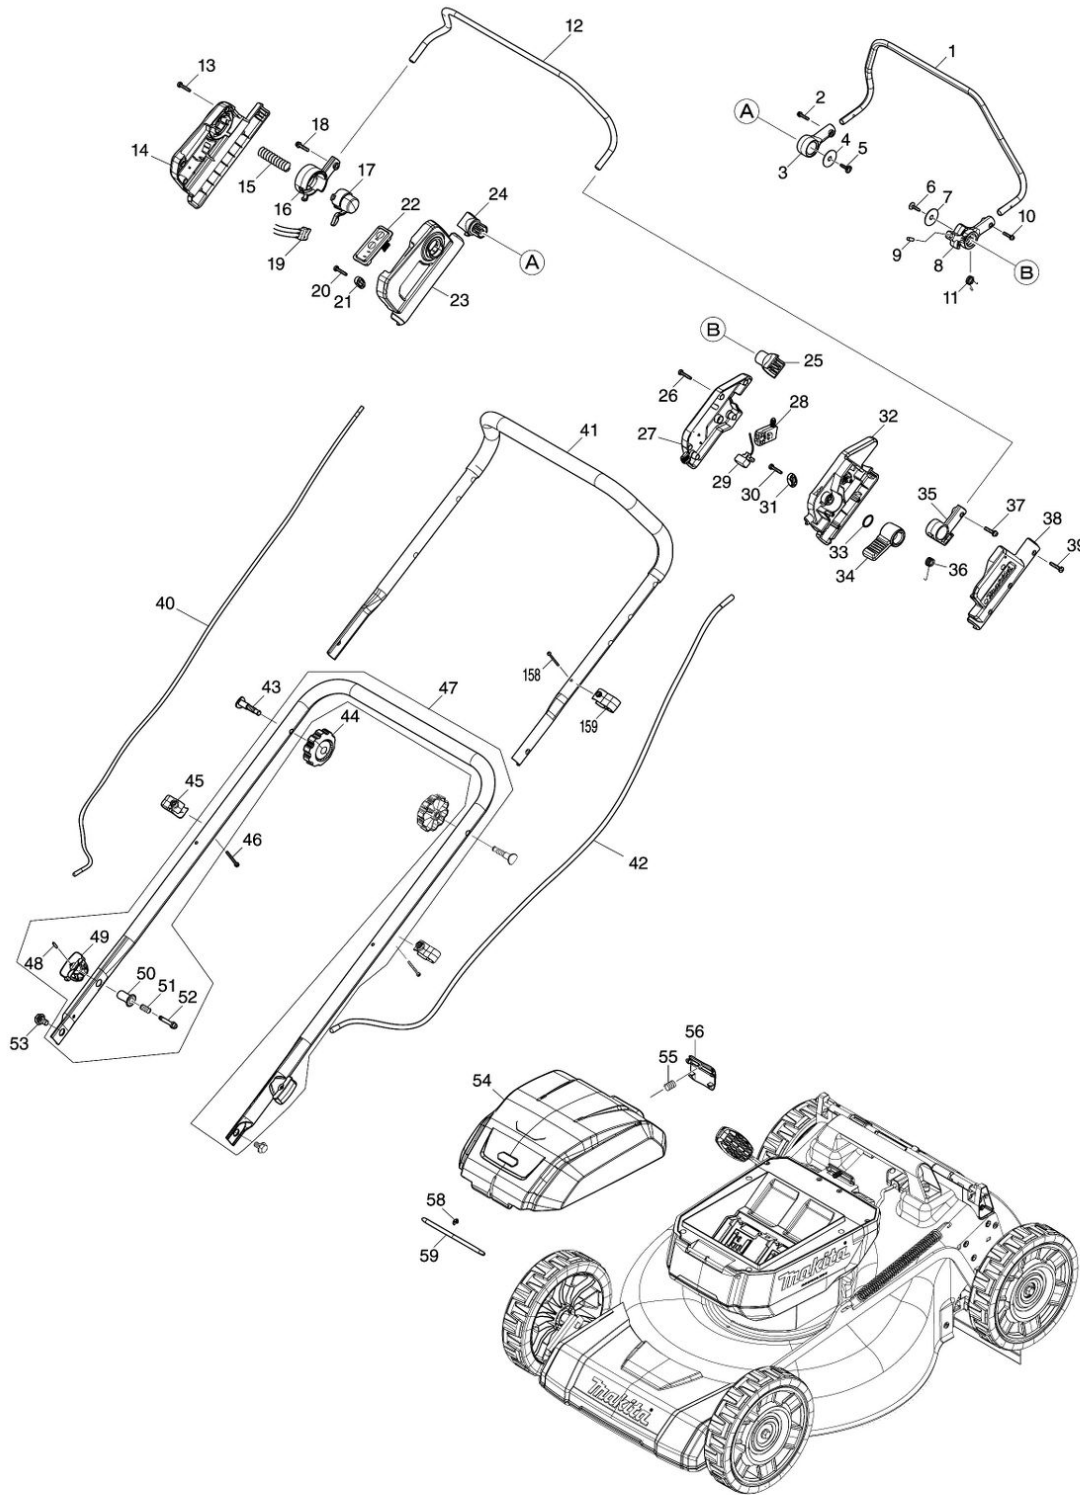

Model No.LM002G 530MM CORDLESS LAWN MOWER

Nr.	Part nr.	Name
001	327425-6	Aandrijfhendel DLM532/533
002	911138-5	Schroef 4X20 A
003	459858-8	Hendelhouder R DLM532/533
003C10	931102-0	Zeskantmoer M4 A
004	253814-8	Sluitring 8
005	265620-9	Met.schr. 4x18mm DUC355
006	265620-9	Met.schr. 4x18mm DUC355
007	253814-8	Sluitring 8
008	413B10-4	Loophendelhouder L DLM481
008C10	931102-0	Zeskantmoer M4 A
009	268225-4	Pen 5 Gf600
010	911138-5	Schroef 4X20 A
011	232566-4	Torsiebeer 12 DLM532/533
012	327424-8	Schakelhendel DLM532/533
013	266424-2	Tapschroef 4X20 Tm3000C P
014	183X93-7	Schakelaarset LM-series
014C10	8044A1-9	Indicatielabel LM001/2
015	231227-3	Drukveer 15 DLM460
016	459856-2	Schakelhendelhouder R DLM533
016C10	931102-0	Zeskantmoer M4 A
017	459857-0	A/U schakelknop DLM532/533 P
018	911138-5	Schroef 4X20 A
019	632T11-3	Schakelaar LM001/2J
020	266424-2	Tapschroef 4X20 Tm3000C P
021	687123-7	Trek Ontlaster Mt812 P
022	141M31-9	Schakelcircuit LM001/002G
022C10	539258-9	Schakelplaat LM002G
023	183X93-7	Schakelaarset LM-series
023C10	8044A1-9	Indicatielabel LM001/2
024	413A98-8	Houder rijhendel DLM481/539
025	413A98-8	Houder rijhendel DLM481/539
026	266424-2	Tapschroef 4X20 Tm3000C P
027	183U35-3	Hendel box set DLM481/539
028	651083-9	Schakelaar C3Xa-1Pspm Dsp600
029	620J45-8	Circuit LM001/2/3/4
030	266424-2	Tapschroef 4X20 Tm3000C P
031	687123-7	Trek Ontlaster Mt812 P
032	413A95-4	Hendel box c DLM481/539
033	213A12-2	O-ring 18 DLM481/539
034	413B01-5	Snelheidshendel DLM481/539
035	459863-5	Schakelhendelhouder L DLM533
035C10	931102-0	Zeskantmoer M4 A
036	232575-3	Torsiebeer 12 DLM532/533
037	911138-5	Schroef 4X20 A
038	183U35-3	Hendel box set DLM481/539
039	266424-2	Tapschroef 4X20 Tm3000C P